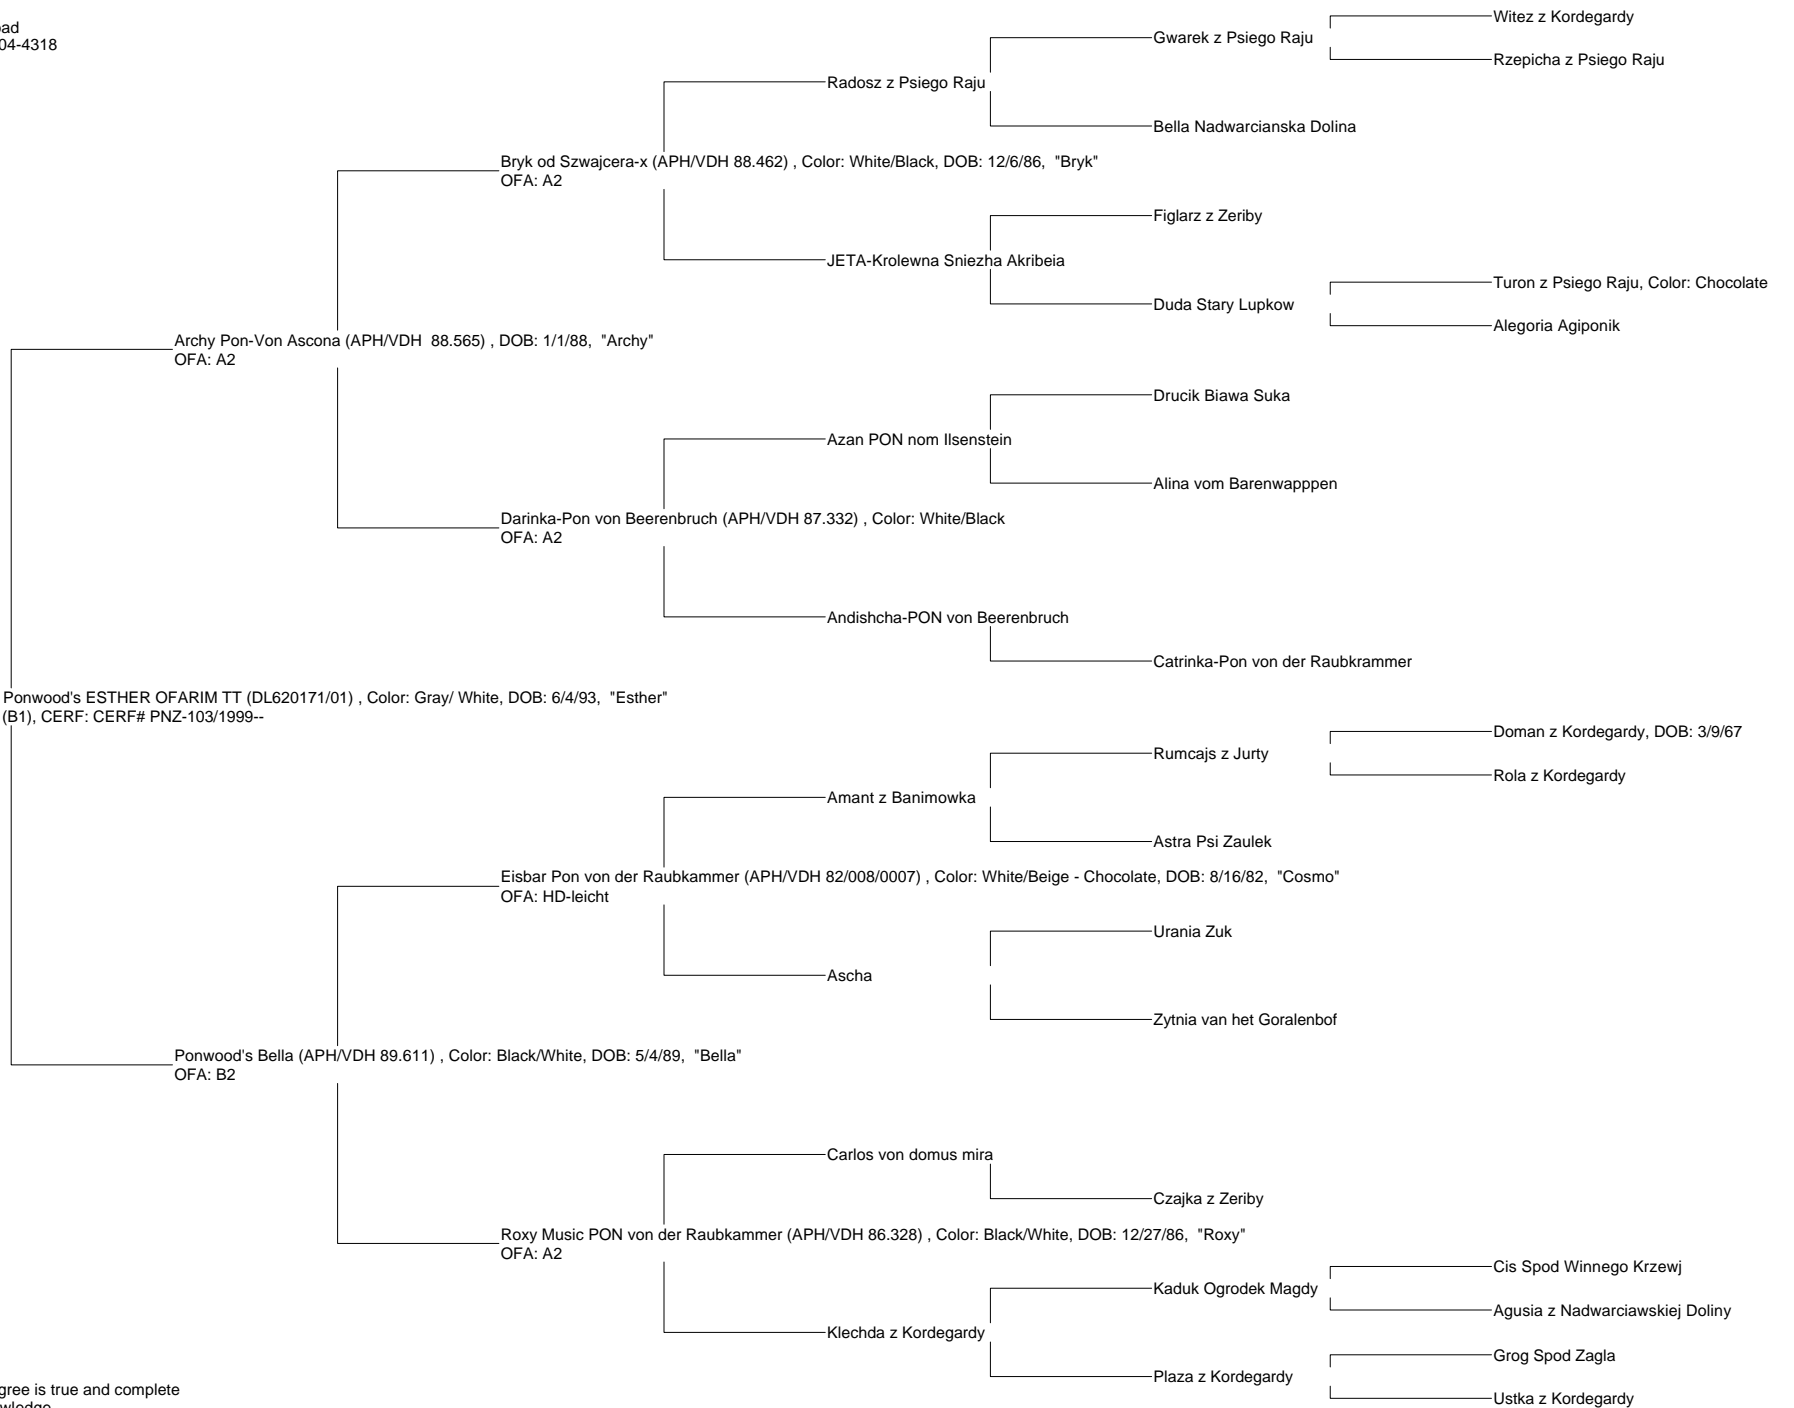

Nancy Gardzelewski
 Wind Dancer
 2211 E Sherwood Road
 Arlington Hts., IL 60004-4318

ARBA Ch. ARBA Ch. Ponwood's ESTHER OFARIM TT (DL620171/01) , Color: Gray/ White, DOB: 6/4/93, "Esther"
 OFA: PON-8G24F-T (B1), CERF: CERF# PNZ-103/1999--